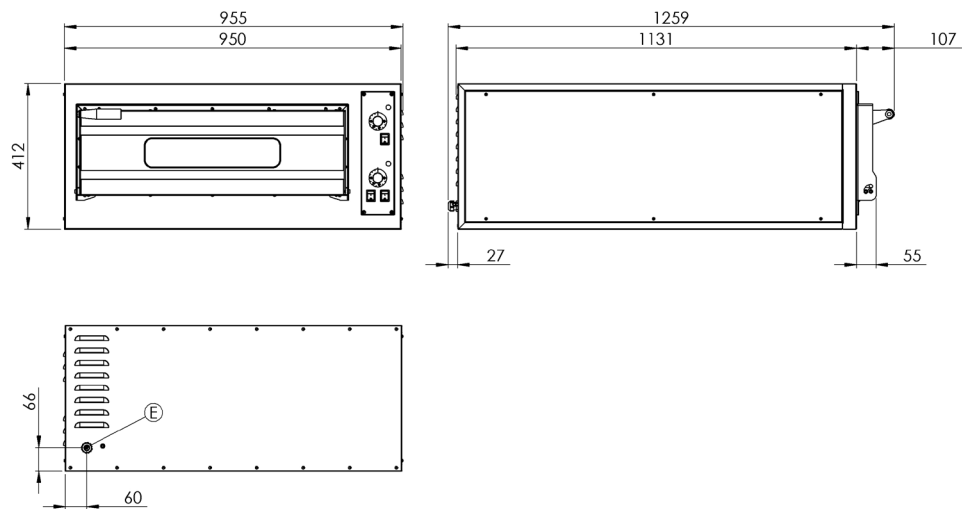

# Technical data sheet

Technical drawing

**Pizza oven**

**Model**

**SAP Code**

00013932

**2. Net Width [mm]:**

955

**9. Gross Weight [kg]:**

84.00

**3. Net Depth [mm]:**

1259

**10. Device type:**

Electric unit

**4. Net Height [mm]:**

412

**11. Power electric [kW]:**

7.200

**5. Net Weight [kg]:**

70.00

**12. Loading:**

400 V / 3N - 50 Hz

**6. Gross Width [mm]:**

1055

**13. Cross-section of conductors CU [mm<sup>2</sup>]:**

1,5

- Výkon (kW): 5-5,7 (230 V); 8,7-9,8 (400 V)

**7. Gross depth [mm]:**

1360